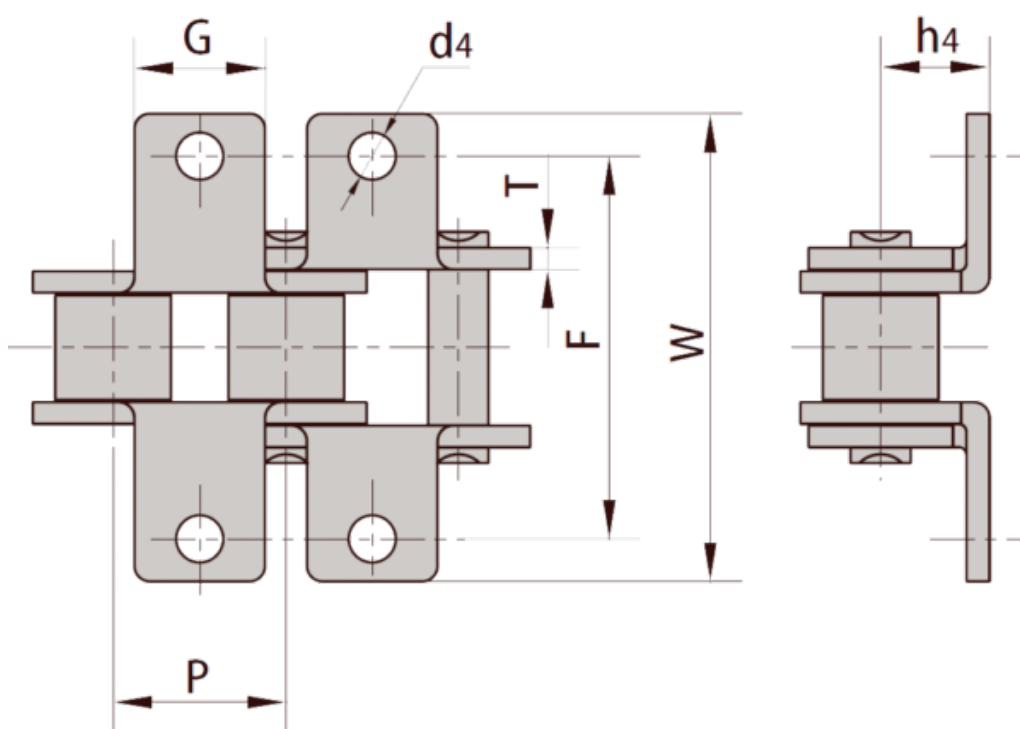

Varenummer: 6100110071012

Beskrivelse: 12B1

K1 Vinkel begge sider, 1 hul, medbringer med fjederlås

## Mål

### K1 X 2

d4 = 6.4

F = 38.10

G = 16.0

h4 = 13.46

P = 19050

T = 1.85

W = 52.4